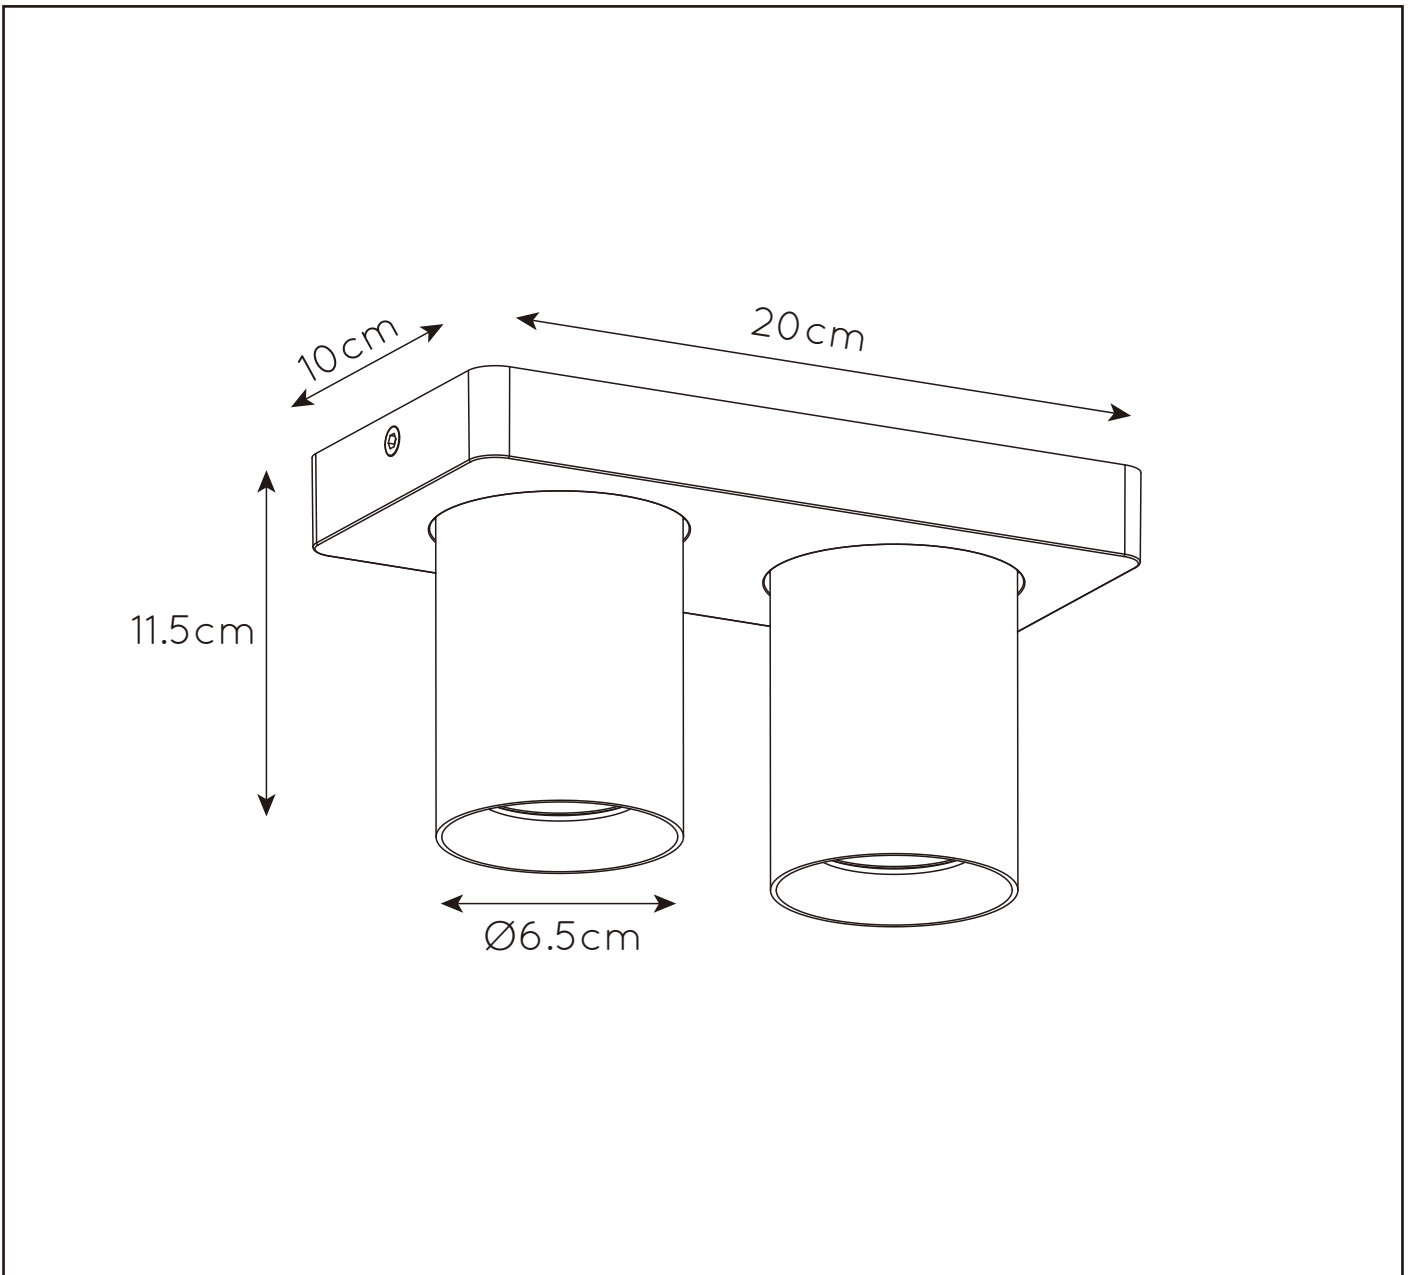

RECOMMENDED LUCIDE LIGHT SOURCE

49009/05/30

Light source dimmable : Yes. Dim to warm
 Light source incl. : Yes

General

Dimensions LxWxH : 20cm x10cm x 11.5cm
Height maximum : 11.5cm
Dimensions shade LxWxH : D6.5cm x 8.8cm
Main material : aluminium
Ceiling rose material : aluminium
Color : Sand Black , White/Black
Style : Modern
Shape : oblong
Weight : 0.863kg
Warranty : 2 years

Product specifications

Dimmable : Yes
Light direction : downward
Adjustable in height : Yes
Directional : Directional
Cable : Without Cable
Cable length : N/A
Sensor : Without Sensor
Control : Light Switch Control
IP-Class : IP20
Electric class : 1
Light source including ?: Yes
Lamp socket : GU10
Light source number : 2
Power requirements : 220-240V~50Hz
Bulb type & maximum wattage : GU10 LED MAX.2x5W

NIGEL

Item number : 09929/10/30

EAN code : 5411212092557

Item number : 09929/10/31

EAN code : 5411212092564

LUCIDE

INSTALLATION DRAWING SPECIFICATIONS

Dit product bevat een lichtbron van energie-efficiëntieklasse G (oude klasse A+).
Ce produit contient une source lumineuse de classe énergétique G (ancienne classe A+).
This product contains a light source of energy efficiency class G (old class A+).
Dieses Produkt enthält eine Lichtquelle der Energieeffizienzklasse G (alte Klasse A+).
Ten produkt zawiera ród o wiat a o klasie efektywno ci energetycznej G (stara klasa A+).