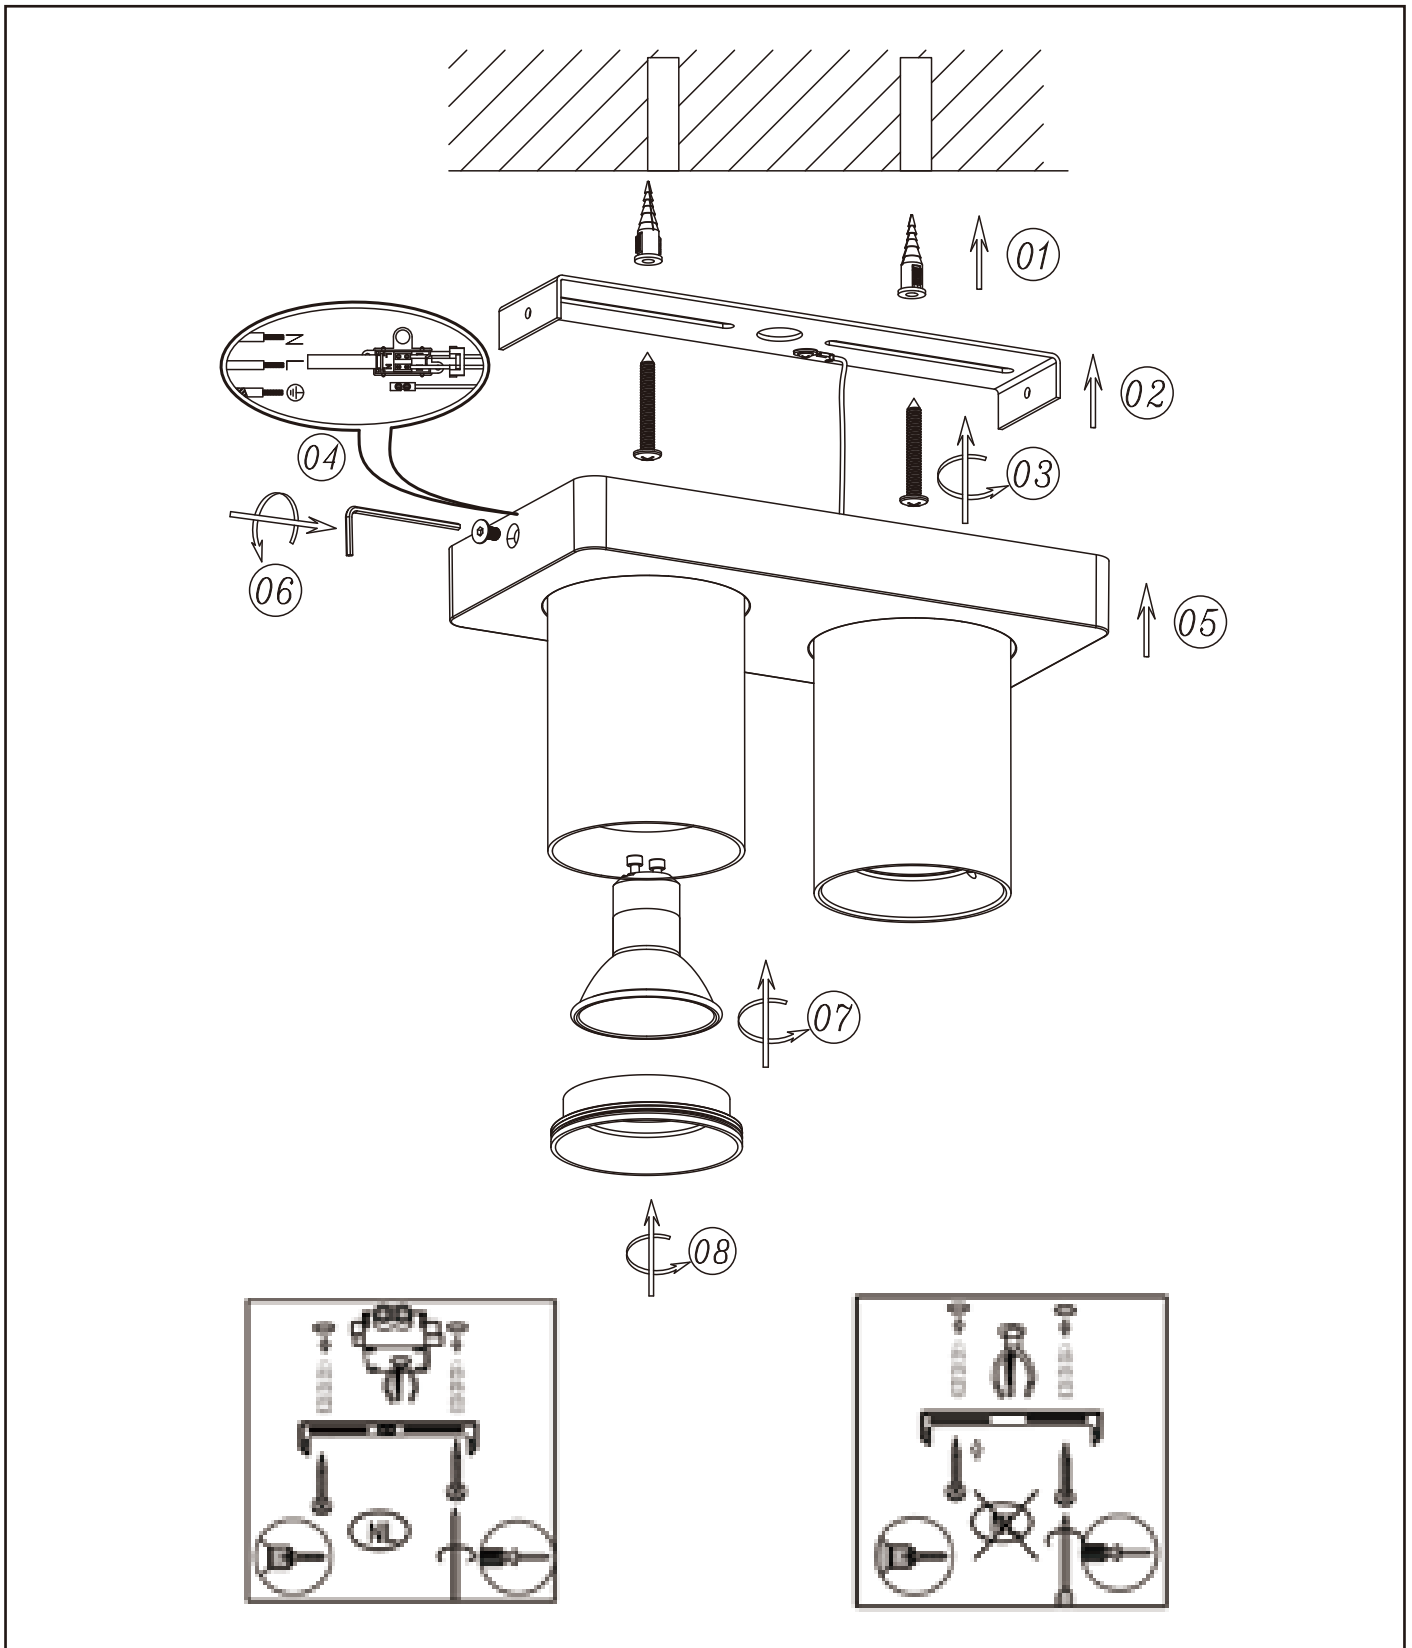

RECOMMENDED LUCIDE LIGHT SOURCE

49009/05/30

Light source dimmable : Yes. Dim to warm
 Light source incl. : Yes

General

Dimensions LxWxH : 20cm x10cm x 11.5cm
Height maximum : 11.5cm
Dimensions shade LxWxH : D6.5cm x 8.8cm
Main material : aluminium
Ceiling rose material : aluminium
Color : Sand Black , White/Black
Style : Modern
Shape : oblong
Weight : 0.863kg
Warranty : 2 years

Product specifications

Dimmable : Yes
Light direction : downward
Adjustable in height : Yes
Directional : Directional
Cable : Without Cable
Cable length : N/A
Sensor : Without Sensor
Control : Light Switch Control
IP-Class : IP20
Electric class : 1
Light source including ?: Yes
Lamp socket : GU10
Light source number : 2
Power requirements : 220-240V~50Hz
Bulb type & maximum wattage : GU10 LED MAX.2x5W

NIGEL

Item number : 09929/10/30

EAN code : 5411212092557

Item number : 09929/10/31

EAN code : 5411212092564

LUCIDE

INSTALLATION DRAWING SPECIFICATIONS

Dit product bevat een lichtbron van energie-efficiëntieklasse G (oude klasse A+).
Ce produit contient une source lumineuse de classe énergétique G (ancienne classe A+).
This product contains a light source of energy efficiency class G (old class A+).
Dieses Produkt enthält eine Lichtquelle der Energieeffizienzklasse G (alte Klasse A+).
Ten produkt zawiera ród o wiat a o klasie efektywno ci energetycznej G (stara klasa A+).